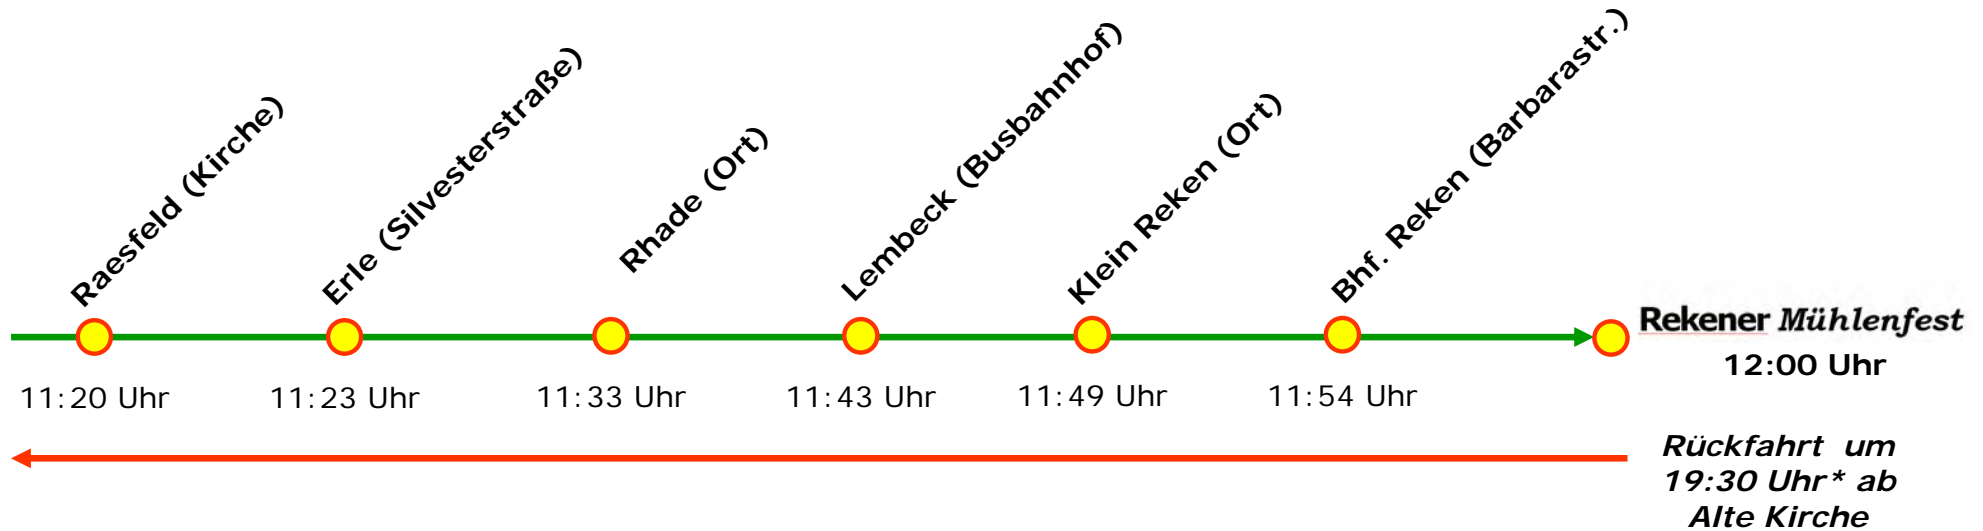

Mühlenbusfahrten (Sonntag, 14.10.2007)

Rekener Mühlenfest

... no gefft wat nijes!

Am Sonntag entfällt die Tour über Hochmoor, Velen, Ramsdorf und Heiden.

Bitte berücksichtigen Sie für diesen Fall die Informationen zu den Linienbusfahrten R73, R74 und die Linie 711 an diesem Wochenende!

Wer am Samstagabend mit einem gültigen Ticket des Samstags, 13.10.2007, die riesen MÜHLENPARTY besucht, erhält Biermarken im Wert von 3,00 EUR.

... wir freuen uns auf Sie!

Mit freundlicher Unterstützung von: