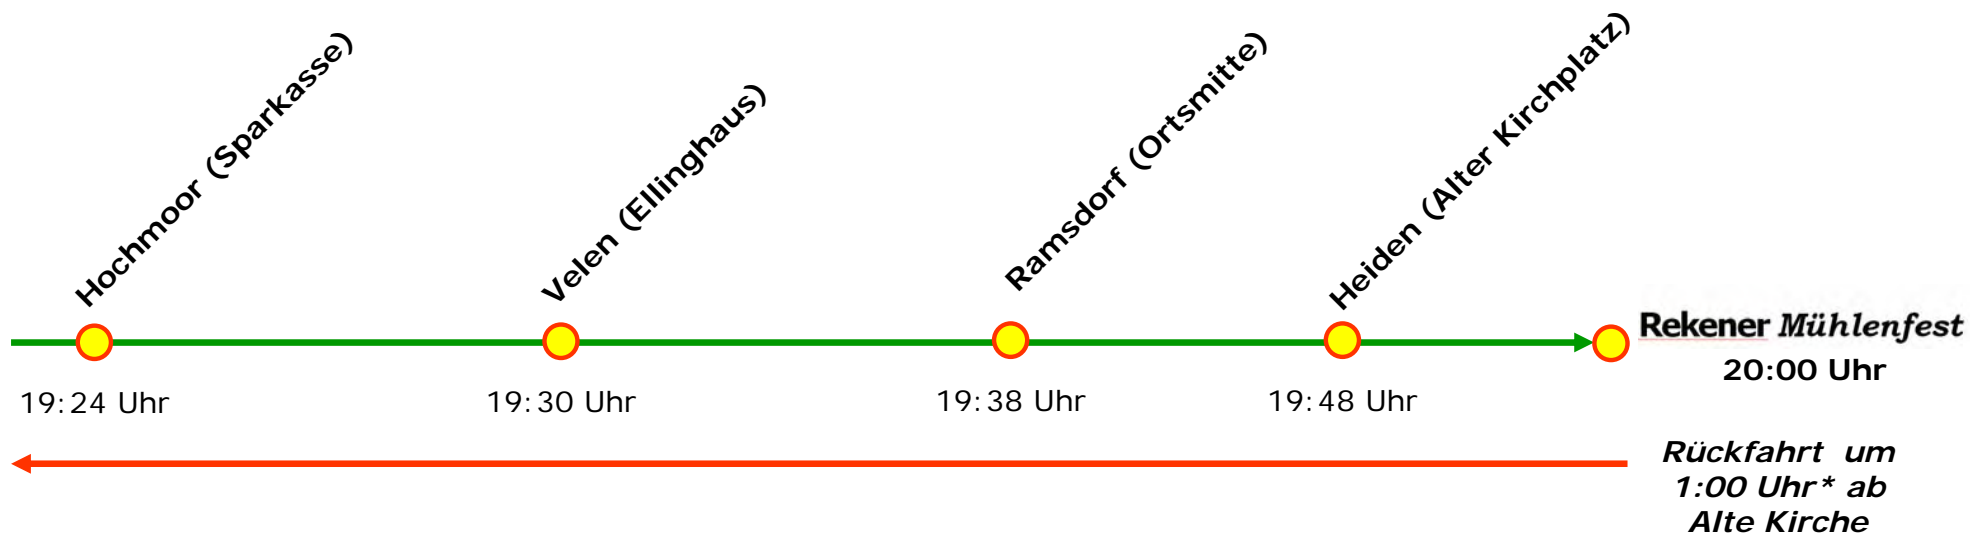

Mühlenbusfahrten (Samstag, 13.10.2007)

Rekener Mühlenfest
... no gefft wat nijes!

* auf der Rückfahrt befinden sich Mitarbeiter des Securitydienstes im Bus

... wir freuen uns auf Sie!

Mit freundlicher Unterstützung von: