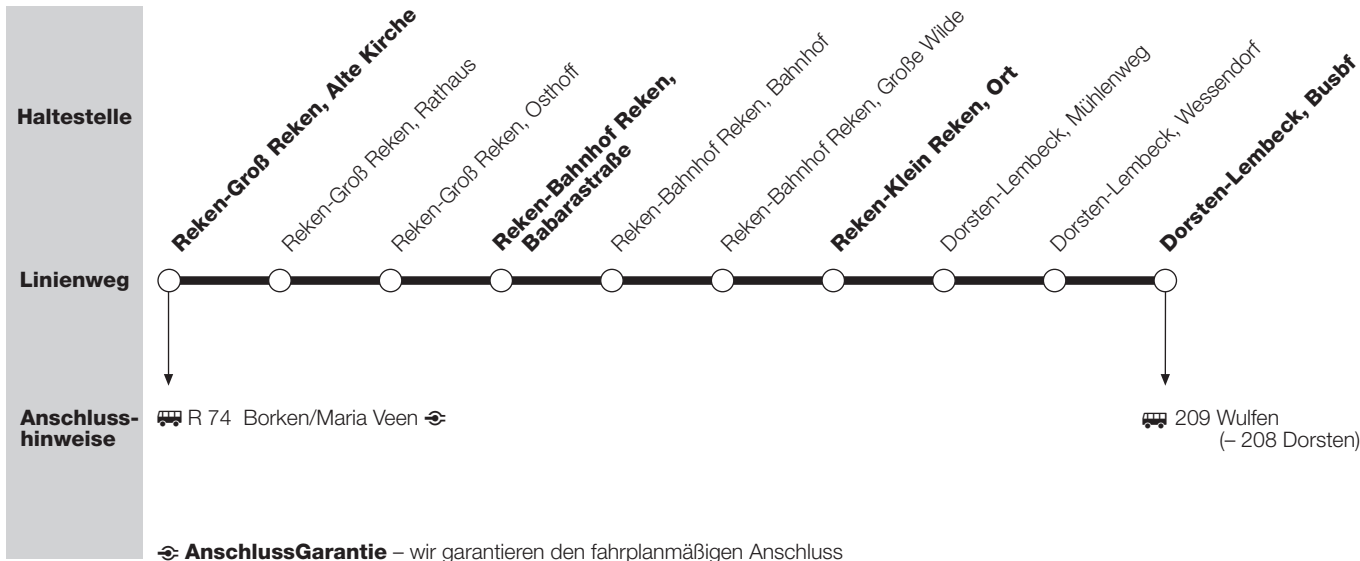

R 73 Groß Reken – Bf Reken – Klein Reken – Lembeck