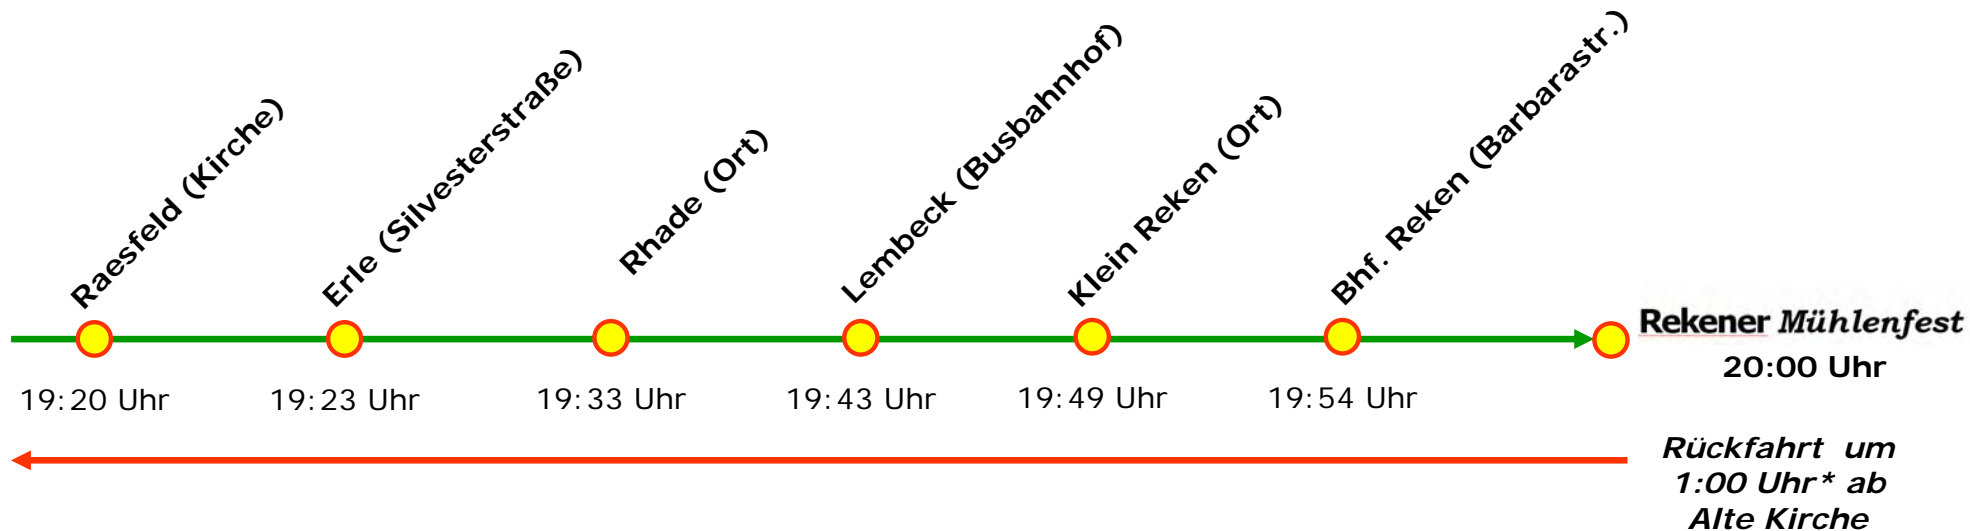

Mühlenbusfahrten (Samstag, 13.10.2007)

Rekener Mühlenfest
... no gefft wat nijes!

* auf der Rückfahrt befinden sich Mitarbeiter des Securitydienstes im Bus

... wir freuen uns auf Sie!

Mit freundlicher Unterstützung von: